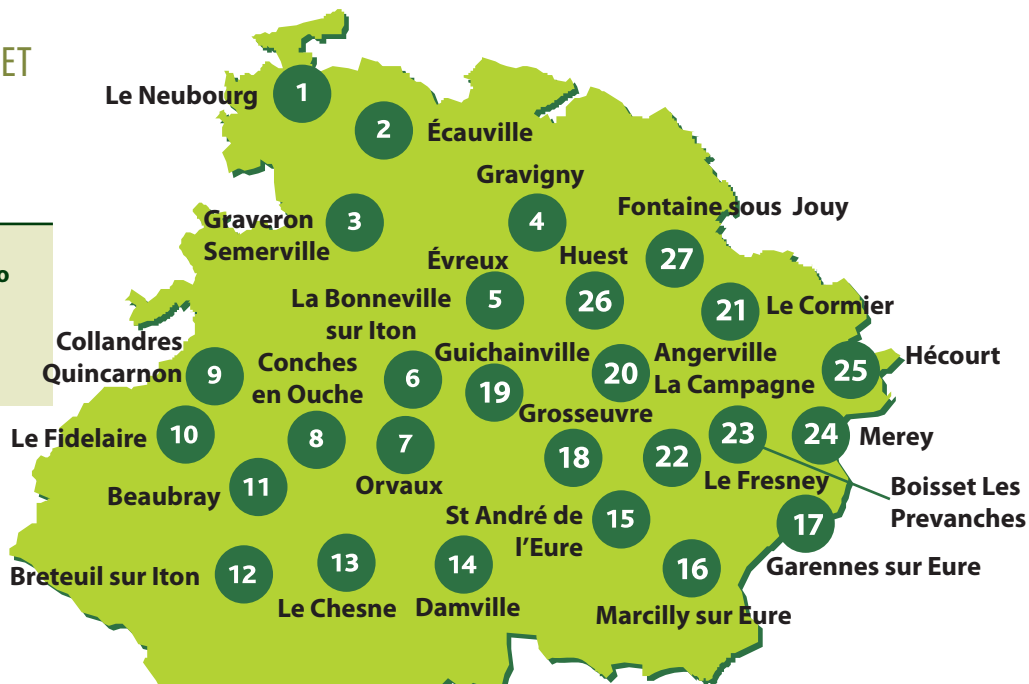

RESTEZ CONNECTÉ

Les informations de ce document sont générales.
Des situations particulières peuvent entraîner des dispositions différentes.

SERVICES

POINTS D'ACCÈS INTERNET GRATUITS ÉVREUX ET PROXIMITÉ

POINTS D'ACCÈS INTERNET GRATUITS

N'oubliez pas votre numéro identifiant et votre code personnel pour vous connecter

1 MÉDIATHÈQUE
54 AVENUE DE LA LIBÉRATION - LE NEUBOURG
Mardi 16h-19h - Mercredi 9h30-12h et 14h30-18h30 - Jeudi 16h30-18h30
Vendredi 13h30-16h - Samedi 14h15-17h15